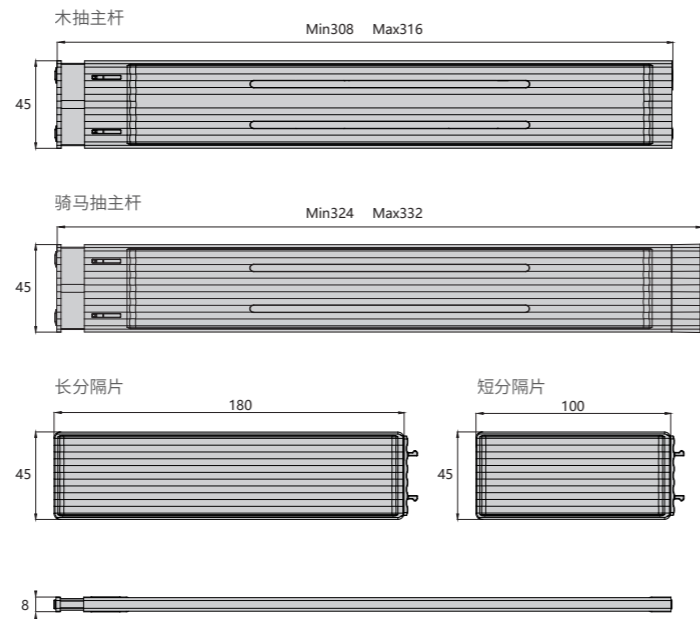

WB2397S.045.DG	418x495x453
----------------	-------------

技术参数

YAMA
雅玛分隔件

MODEL 型号	WIDTH x DEPTH x HEIGHT (mm) 宽 x 深 x 高 (mm)	DESCRIBE 描述
DA3103F.A.GG	308-316x45x8	木抽主杆
DA3103F.D.GG	324-332x45x8	骑马抽主杆
DA3103F.B.GG	180x45x8	长分隔片
DA3103F.C.GG	100x45x8	短分隔片

*木抽主杆适用于内深 308-316mm 的木抽屉

*骑马抽主杆适用于内深 324-332mm 的木抽屉

*根据实际尺寸,可自定义搭配

CABINET WIDTHS 柜体宽
800mm

BENA
纳贝分隔件

MODEL 型号	WIDTH x DEPTH x HEIGHT (mm) 宽 x 深 x 高 (mm)
DA3102F.B.GG	160x322x60
DA3102F1.GG	160x322x60
DA3102F2.GG	160x322x62
DA3102F3.GG	160x322x62
DA3102F4.GG	100x322x62
DA3102F5.GG	160x222x62
DA3102F6.GG	100x160x62
DA3102F7.GG	100x160x60
DA3102F8.GG	160x222x60