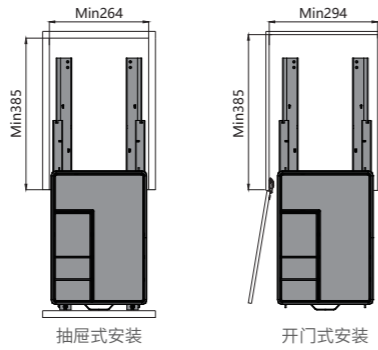

Applicable to Regic box , Magic box , LED glass magic box

分隔件应用
Divider
Application

■ BENA 纳贝分隔件

“ MONA Hanging Range

梦影-拓展壁挂

可延伸, 长度、配件自定

壁挂用于墙壁上

用于柜体门

BATHROOM MAKEUP STORAGE

小魔方

MODEL 型号	WIDTH x DEPTH x HEIGHT (mm) 宽 x 深 x 高 (mm) . 含导轨
-------------	---

WB2442S.030.GG	254x378x290
----------------	-------------

MONA- HANGING RANGE

梦影-拓展壁挂

MODEL 型号	WIDTH x DEPTH x HEIGHT (mm) 宽 x 深 x 高 (mm)
-------------	---