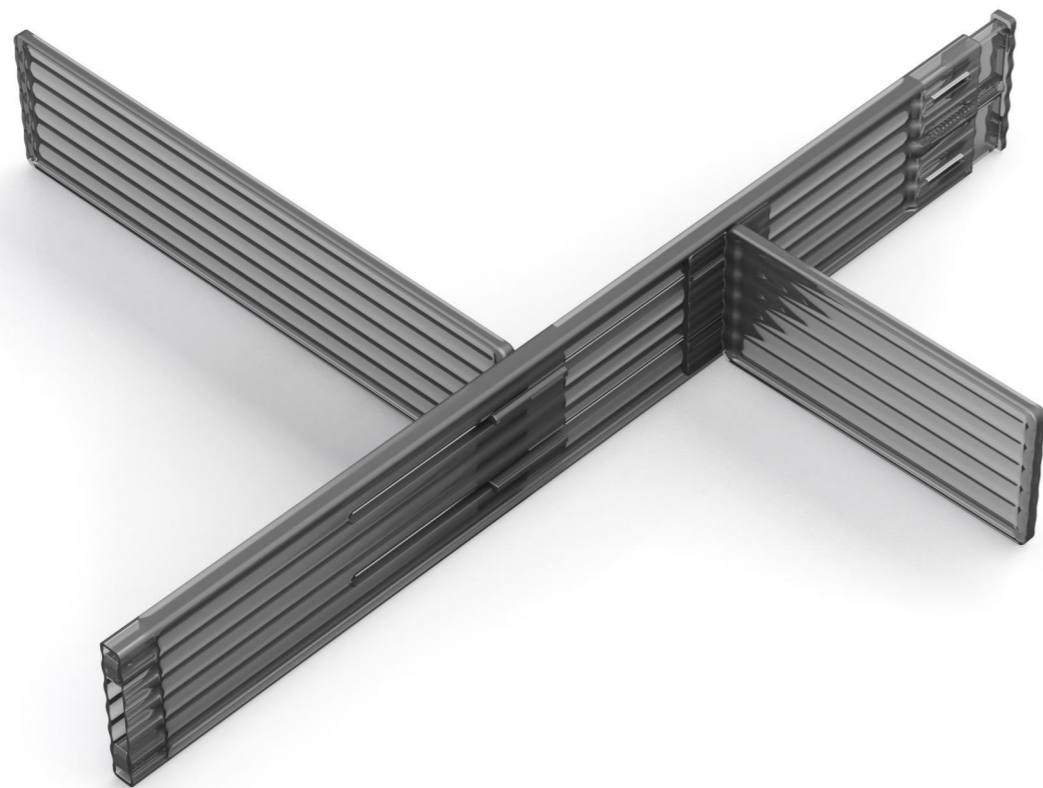

双袋分区收纳 干净整洁

防水抑菌布艺材质

悬空离地安装

双袋式分区，衣物有序归类，轻松告别凌乱，方便清洗拿取，空间卫生干净整洁
选用布艺材质，防水抑菌，给您营造一个舒适便利的生活空间
多功能使用，满足不同需求

适用于木抽屉和骑马抽屉

Applicable to drawers

分隔件应用
Divider
 Application

■ 雅玛分隔件

“ YAMA Divider

雅玛分隔件

10mm弹动距离, 滑槽调节, 分隔装配

” BENÄ Divider

纳贝分隔件

模块化设计, 任意组合, 选用环保材质

*适用于不含抽前板, 内深 324mm 的木抽屉

应用于魅力抽、魔力抽、LED魔力抽

Applicable to Regic box , Magic box , LED glass magic box

分隔件应用
Divider
Application

■ BENA 纳贝分隔件

“ MONA Hanging Range

梦影-拓展壁挂

可延伸, 长度、配件自定

壁挂用于墙壁上

用于柜体门