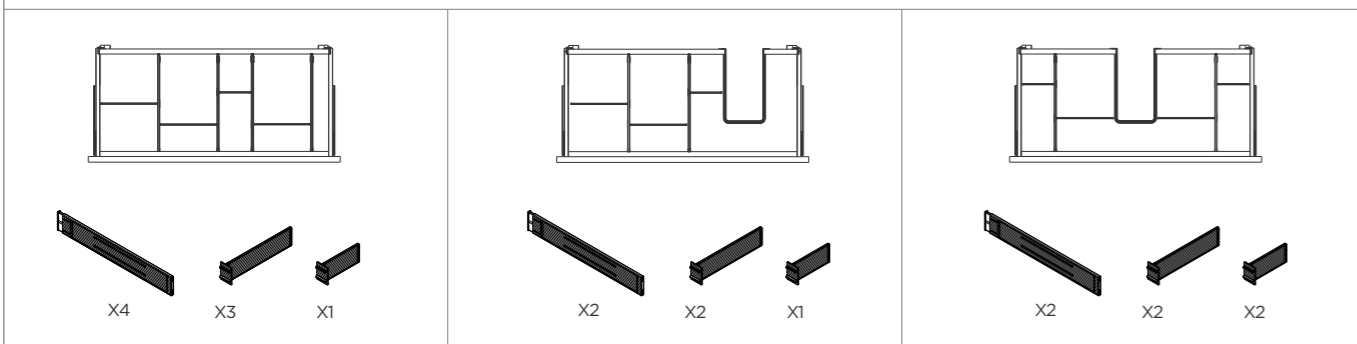

WB2397S.045.DG	418x495x453
----------------	-------------

技术参数

YAMA
雅玛分隔件

MODEL 型号	WIDTH x DEPTH x HEIGHT (mm) 宽 x 深 x 高 (mm)	DESCRIBE 描述
DA3103F.A.GG	308-316x45x8	木抽主杆
DA3103F.D.GG	324-332x45x8	骑马抽主杆
DA3103F.B.GG	180x45x8	长分隔片
DA3103F.C.GG	100x45x8	短分隔片

*木抽主杆适用于内深 308-316mm 的木抽屉

*骑马抽主杆适用于内深 324-332mm 的木抽屉

*根据实际尺寸,可自定义搭配

CABINET WIDTHS 柜体宽
800mm

BENA
纳贝分隔件

MODEL 型号	WIDTH x DEPTH x HEIGHT (mm) 宽 x 深 x 高 (mm)
DA3102F.B.GG	160x322x60
DA3102F1.GG	160x322x60
DA3102F2.GG	160x322x62
DA3102F3.GG	160x322x62
DA3102F4.GG	100x322x62
DA3102F5.GG	160x222x62
DA3102F6.GG	100x160x62
DA3102F7.GG	100x160x60
DA3102F8.GG	160x222x60