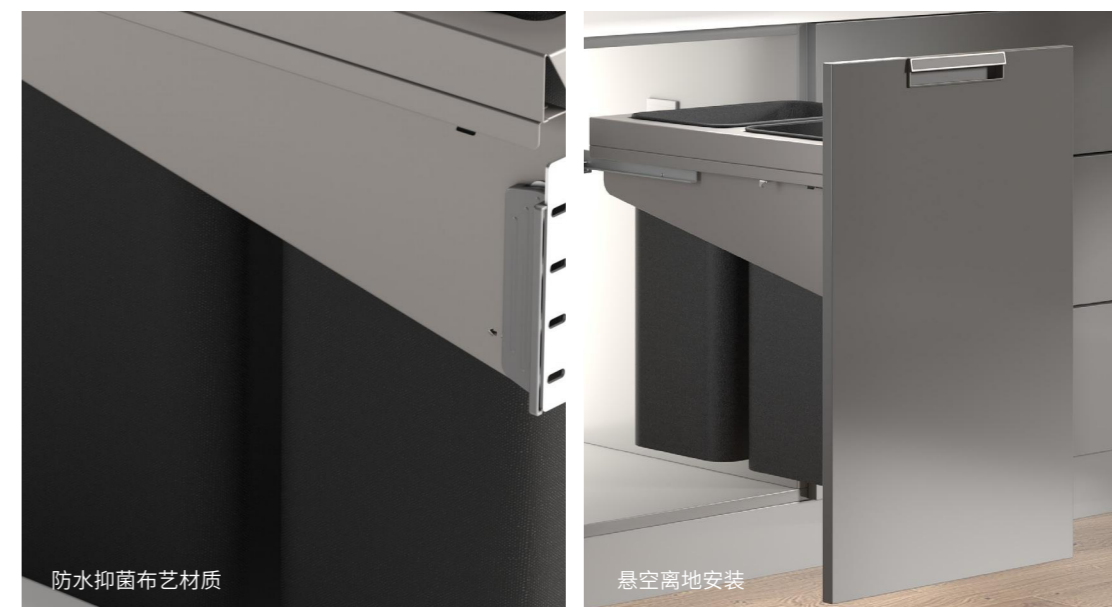

双袋分区收纳 干净整洁

防水抑菌布艺材质

悬空离地安装

双袋式分区，衣物有序归类，轻松告别凌乱，方便清洗拿取，空间卫生干净整洁
选用布艺材质，防水抑菌，给您营造一个舒适便利的生活空间
多功能使用，满足不同需求