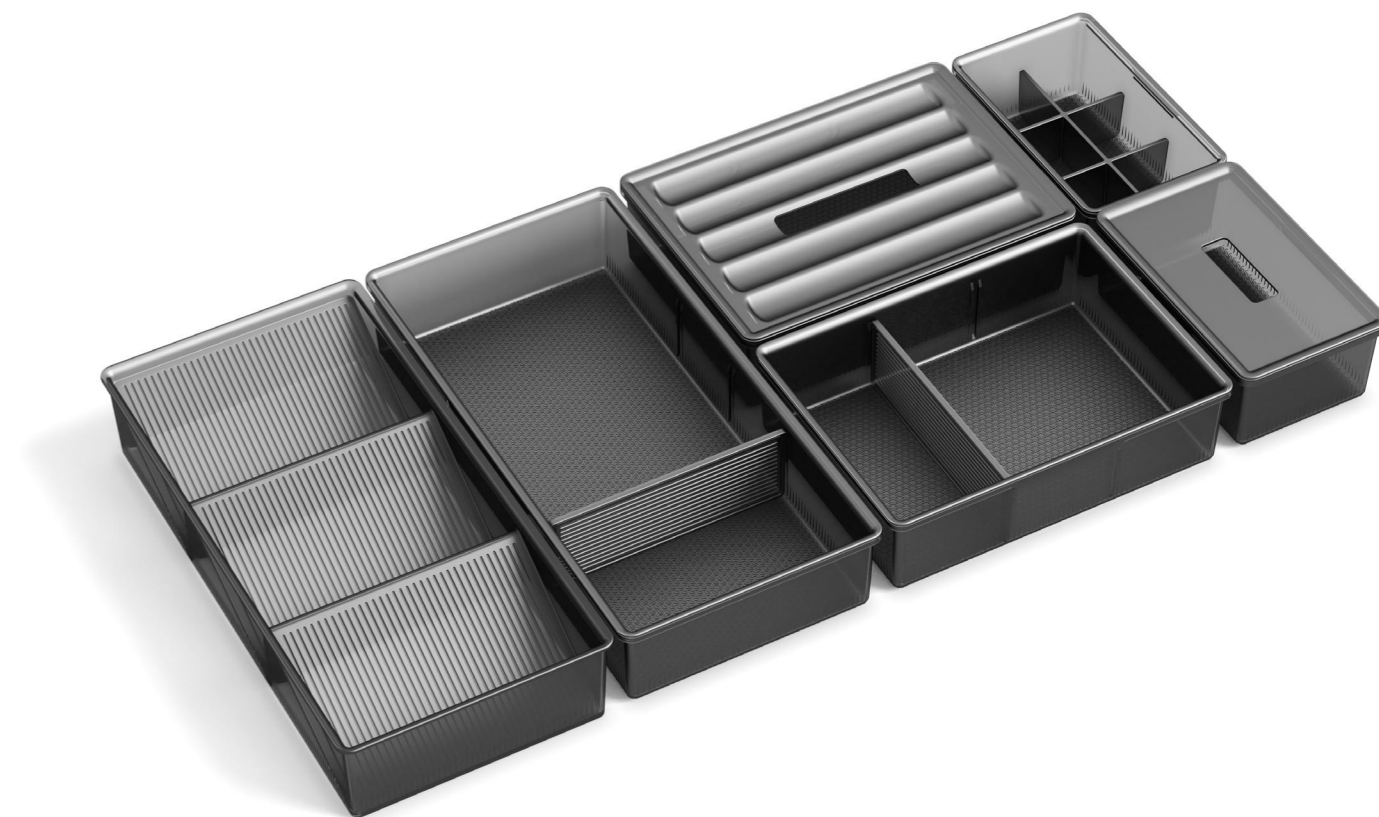

双袋分区收纳 干净整洁

防水抑菌布艺材质

悬空离地安装

双袋式分区，衣物有序归类，轻松告别凌乱，方便清洗拿取，空间卫生干净整洁
选用布艺材质，防水抑菌，给您营造一个舒适便利的生活空间
多功能使用，满足不同需求

适用于木抽屉和骑马抽屉

Applicable to drawers

分隔件应用
Divider
 Application

■ 雅玛分隔件

“ YAMA Divider

雅玛分隔件

10mm弹动距离, 滑槽调节, 分隔装配

” BENÄ Divider

纳贝分隔件

模块化设计, 任意组合, 选用环保材质

*适用于不含抽前板, 内深 324mm 的木抽屉

应用于魅力抽、魔力抽、LED魔力抽

Applicable to Regic box , Magic box , LED glass magic box

分隔件应用
Divider
Application

■ BENA 纳贝分隔件

“ MONA Hanging Range

梦影-拓展壁挂

可延伸, 长度、配件自定

壁挂用于墙壁上

用于柜体门

可移动式提篮

枪灰新质感, 厨房新时尚
不惧油烟不易生锈, 防水防潮耐腐, 可拆卸设计, 轻松完成拆装、清洗步骤
稳固挂置, 间距随心调, 合理分区收纳, 取物顺手也顺心
收纳更轻松便利, 置物更多, 让厨房整洁有序

“ BENA ■ 洞洞板

*阳台应用

厨房应用

卫浴应用

玄关应用

应用于厨房、卫浴、阳台、玄关过道等场景
 灵活挂收纳，告别空间杂乱，让每处角落都整洁有序
 随手挂物超方便，小空间收纳难题一键解决