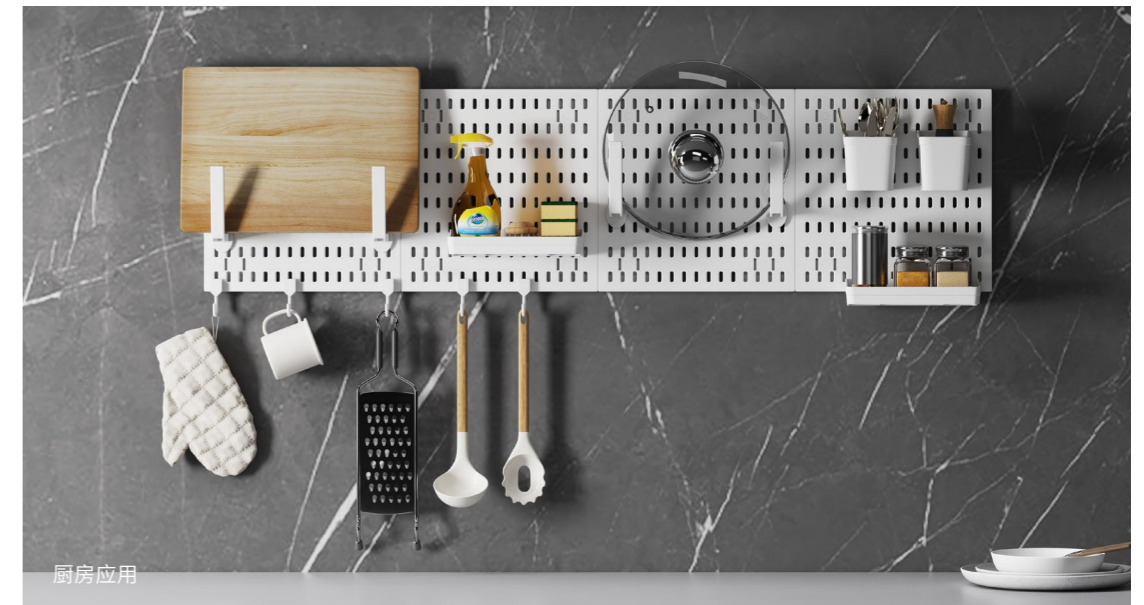

Applicable to Regic box , Magic box , LED glass magic box

分隔件应用
Divider
Application

■ BENA 纳贝分隔件

“ MONA Hanging Range

梦影-拓展壁挂

可延伸, 长度、配件自定

壁挂用于墙壁上

用于柜体门

可移动式提篮

枪灰新质感, 厨房新时尚
不惧油烟不易生锈, 防水防潮耐腐, 可拆卸设计, 轻松完成拆装、清洗步骤
稳固挂置, 间距随心调, 合理分区收纳, 取物顺手也顺心
收纳更轻松便利, 置物更多, 让厨房整洁有序

“ BENA ■ 洞洞板

*阳台应用

厨房应用

卫浴应用

玄关应用

应用于厨房、卫浴、阳台、玄关过道等场景
 灵活挂收纳，告别空间杂乱，让每处角落都整洁有序
 随手挂物超方便，小空间收纳难题一键解决