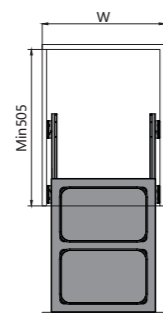

KH1102.045A.GG	340x105x95
----------------	------------

KH1102.045B.GG	340x105x207
----------------	-------------

KH1102.090A.GG	850x105x207
----------------	-------------

THREE-LAYER BASKET

三层置物篮

MODEL 型号	WIDTH x DEPTH x HEIGHT (mm) 宽 x 深 x 高 (mm) . 含导轨
-------------	---

WB2399SL.025.GG	201x470x800
-----------------	-------------

WB2399SR.025.GG	201x470x800
-----------------	-------------

LAUNDRY BASKET

板式布袋脏衣篮

MODEL 型号	WIDTH x DEPTH x HEIGHT (mm) 宽 x 深 x 高 (mm) . 含导轨
-------------	---

WB2397S.045.DG	418x495x453
----------------	-------------

技术参数

YAMA
雅玛分隔件

MODEL 型号	WIDTH x DEPTH x HEIGHT (mm) 宽 x 深 x 高 (mm)	DESCRIBE 描述
DA3103F.A.GG	308-316x45x8	木抽主杆
DA3103F.D.GG	324-332x45x8	骑马抽主杆
DA3103F.B.GG	180x45x8	长分隔片
DA3103F.C.GG	100x45x8	短分隔片

*木抽主杆适用于内深 308-316mm 的木抽屉

*骑马抽主杆适用于内深 324-332mm 的木抽屉

*根据实际尺寸,可自定义搭配

CABINET WIDTHS 柜体宽
800mm

BENA
纳贝分隔件

MODEL 型号	WIDTH x DEPTH x HEIGHT (mm) 宽 x 深 x 高 (mm)
DA3102F.B.GG	160x322x60
DA3102F1.GG	160x322x60
DA3102F2.GG	160x322x62
DA3102F3.GG	160x322x62
DA3102F4.GG	100x322x62
DA3102F5.GG	160x222x62
DA3102F6.GG	100x160x62
DA3102F7.GG	100x160x60
DA3102F8.GG	160x222x60