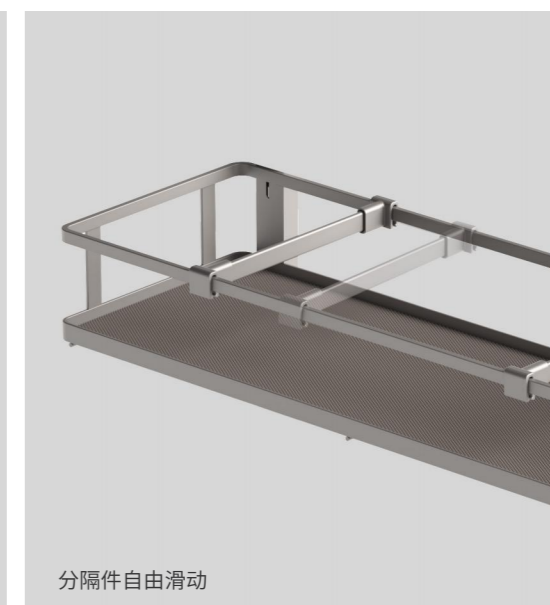

2025
NEW LAUNCHED

■ 三层置物篮

“ Three-layer Basket

三层置物篮

多层收纳 灵巧能装

三层超大容量

占据空间小

高度自由调节

分隔件自由滑动

空间形态收纳一体化, 充分利用屋内空间, 把收纳篮与墙壁结合在一起, 形成一体化
每层高度自由调节, 满足不同高度物品摆放空间需求
超大空间储物, 多层收纳, 空间充足
搭配双缓冲导轨, 推拉顺滑承重高达15KG, 给您缔造至臻使用体验

收纳置物篮
新品推荐

2025
NEW LAUNCHED

■ 板式布袋脏衣篮

“ Laundry Basket

板式布袋脏衣篮

双袋分区收纳