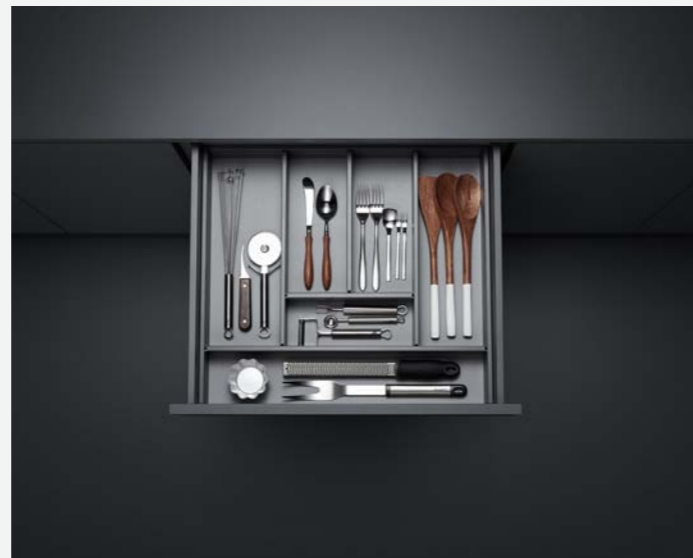

600mm 铝合金内分隔系统

→ FEATURES / 产品特点

1. 选用优质铝合金材料, 经久耐用
   - 抽屉内部空间分配科学合理
   - 抽屉功能更加完善
   - 造型时尚, 美观, 极具现代感
   - 规格齐全, 自由搭配
   - 颜色: 碳灰色 / 白色
   - 适用于 LED 魔力抽、魔力抽、魅力抽
2. High quality aluminium material
   - Scientifically and reasonably dividing the internal space
   - Perfect function of drawer
   - Fashionable, beautiful and modern
   - Full range of size for freely assembling
   - Suitable for LED Magic box, Glass Magic box, Magic box, Regic box