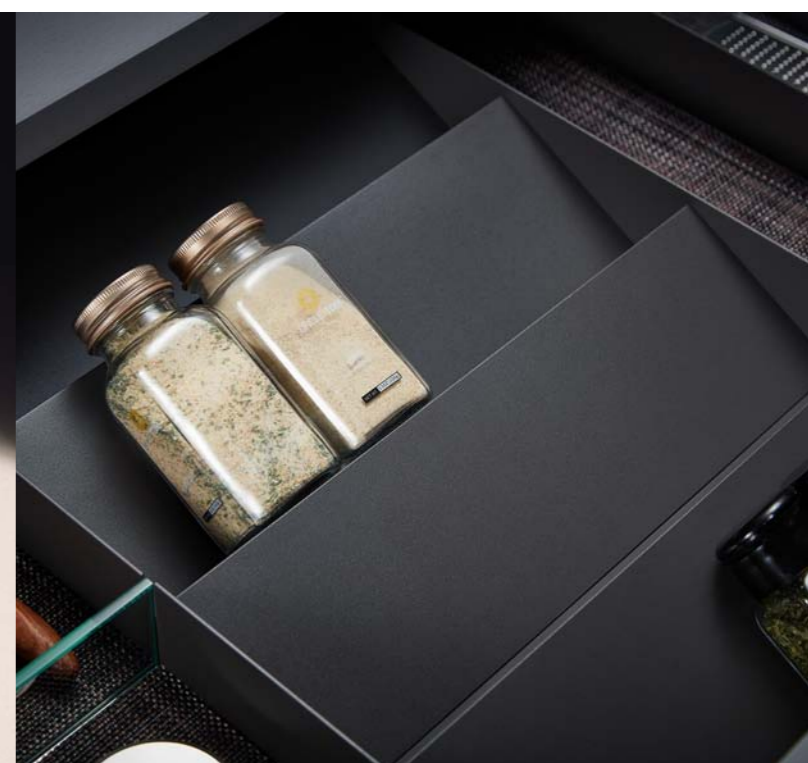

SLANKA DIVIDER SYSTEM