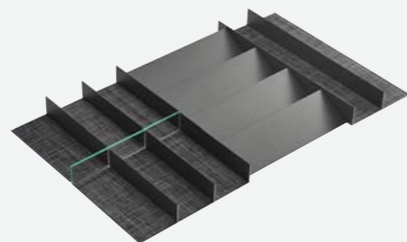

SLANKA DIVIDER SYSTEM

SLANKA 斯林兰卡分隔件

900mm 斯林兰卡分隔件

600mm 斯林兰卡分隔件

→ FEATURES / 产品特点

选用优质铝合金和钢化玻璃
 抽屉内部空间分配科学合理
 抽屉功能更加完善
 造型时尚, 美观, 极具美感
 规格齐全, 自由搭配
 颜色: 磨砂摩卡色
 适用于 LED 魔力抽、魔力抽、魅力抽、
 酷力抽 (不适用于 80 高)

Aluminium alloy and tempered glass
 Reasonable distribution of Inner space
 Fashionable and beautiful design
 Color: Texture Mocca
 Suitable for glass magic box,
 magic box, regic box,
 cobox(H80mm is not including)