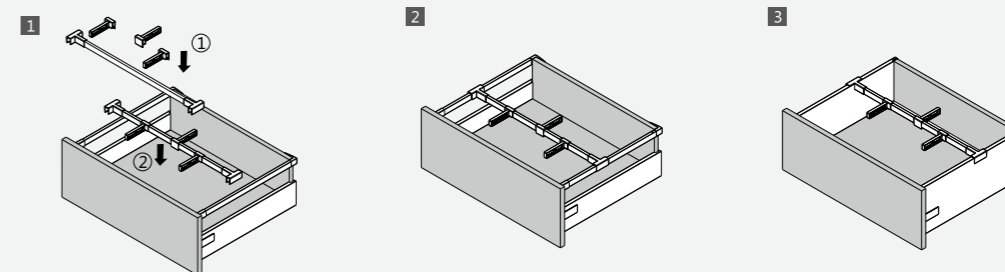

方管卡臂分隔安装示意图 (适用于带加高杆和标准骑马抽外邦)