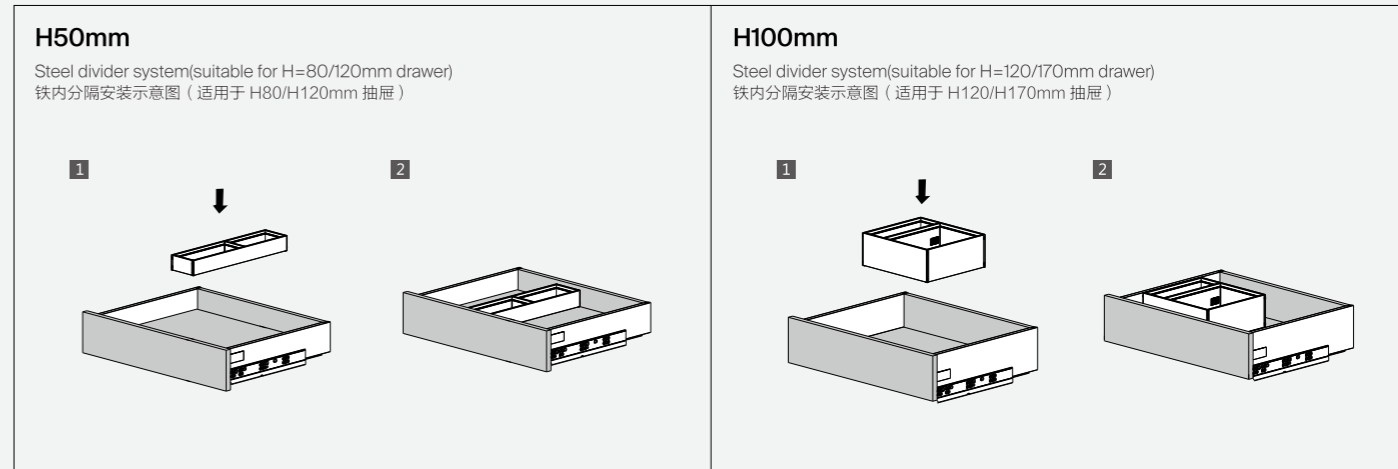

STEEL DIVIDER SYSTEM 铁内分隔系统

→ FEATURES / 产品特点

选用高强度钢板, 经久耐用
分隔卡级式可调, 抽屉内部空间分配科学合理
抽屉功能更加完善
造型时尚、美观, 极具现代感
50mm,100mm 两种高度, 自由搭配
颜色: 碳灰色 / 白色
适用于 LED 魔力抽、魔力抽、魅力抽、酷力抽

Inner adjustable divider, flexible for your tableware
Perfect function of drawer
Fashionable, beautiful and modern
Freely assembling with two heights: 50mm & 100mm
Suitable for LED Magic box, Magic box, Regic box, Cobox
Glass Magic box, Magic box, Regic box, Cobox

→ APPLY DRAWER / 适用抽屉 (H80/H120)

H50mm STEEL DIVIDER SYSTEM 铁内分隔			H100mm STEEL DIVIDER SYSTEM 铁内分隔		
导轨标称长度	内分隔规格	订货号	导轨标称长度	内分隔规格	订货号
270mm	244x100/244x200	DA3401E1.270.(*) / DA3401E2.270.(*)	270mm	218x370/242x270	DA3402E1.(*)/DA3402E2.(*)
300mm	274x100/274x200	DA3401E1.300.(*) / DA3401E2.300.(*)	300mm	218x370/242x270	DA3402E1.(*)/DA3402E2.(*)
350mm	324x100/324x200	DA3401E1.350.(*) / DA3401E2.350.(*)	350mm	218x370/242x270	DA3402E1.(*)/DA3402E2.(*)
400mm	374x100/374x200	DA3401E1.400.(*) / DA3401E2.400.(*)	400mm	218x370/242x270	DA3402E1.(*)/DA3402E2.(*)
450mm	424x100/424x200	DA3401E1.450.(*) / DA3401E2.450.(*)	450mm	218x370/242x270	DA3402E1.(*)/DA3402E2.(*)
500mm	474x100/474x200	DA3401E1.500.(*) / DA3401E2.500.(*)	500mm	218x370/242x270	DA3402E1.(*)/DA3402E2.(*)
550mm	524x100/524x200	DA3401E1.550.(*) / DA3401E2.550.(*)	550mm	218x370/242x270	DA3402E1.(*)/DA3402E2.(*)
	242x270	DA3401E3.(*)			

备注 :(*) 颜色 : 白色 (MW) / 碳灰色 (DG) Note :(*) Matt white (MW) / Dark grey (DG)

→ APPLY DRAWER / 适用抽屉 (H120/H170)