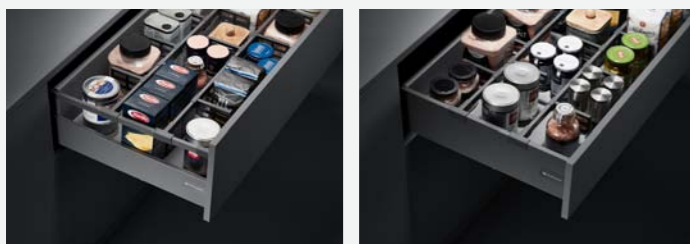

→ APPLY DRAWER / 适用抽屉

魔力抽 / 魅力抽

魔力抽 / 魅力抽