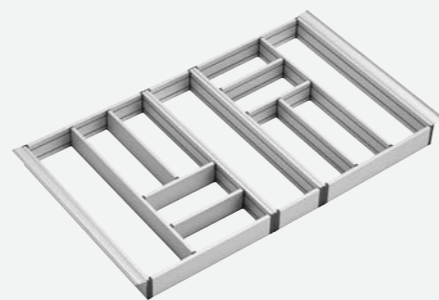

ALUMINIUM DIVIDER SYSTEM 铝合金内分隔系统

→ FEATURES / 产品特点

选用优质铝合金材料，经久耐用
抽屉内部空间分配科学合理
抽屉功能更加完善
造型时尚，美观，极具现代感
规格齐全，自由搭配
颜色：银灰色 / 白色
适用于易力抽

High quality aluminium material
Scientifically and reasonably dividing
the internal space
Perfect function of drawer
Fashionable, beautiful and modern
Full range of size for freely assembling
Suitable for Pobox, Drawerbox

→ APPLY DRAWER / 适用抽屉

400mm CABINET WIDTHS 柜体宽			450mm CABINET WIDTHS 柜体宽		
标称长度	订货号	规格	标称长度	订货号	规格
450mm	DA3104C.0405.(*)	423x268	450mm	DA3104C.0455.(*)	423x318
500mm	DA3104C.0406.(*)	473x268	500mm	DA3104C.0456.(*)	473x318

500mm CABINET WIDTHS 柜体宽			600mm CABINET WIDTHS 柜体宽		
标称长度	订货号	规格	标称长度	订货号	规格
450mm	DA3104C.0505.(*)	423x368	450mm	DA3104C.0605.(*)	423x468
500mm	DA3104C.0506.(*)	473x368	500mm	DA3104C.0606.(*)	473x468

800mm CABINET WIDTHS 柜体宽			900mm CABINET WIDTHS 柜体宽		
标称长度	订货号	规格	标称长度	订货号	规格
450mm	DA3104C.0805.(*)	423x668	450mm	DA3104C.0905.(*)	423x768
500mm	DA3104C.0806.(*)	473x668	500mm	DA3104C.0906.(*)	473x768

1000mm CABINET WIDTHS 柜体宽			1200mm CABINET WIDTHS 柜体宽		
标称长度	订货号	规格	标称长度	订货号	规格
450mm	DA3104C.1005.(*)	423x868	450mm	DA3104C.1205.(*)	423x1068
500mm	DA3104C.1006.(*)	473x868	500mm	DA3104C.1206.(*)	473x1068

备注 :(*) : 颜色 : 白色 (WT)/ 银灰色 (GR) Note :(*) : Color: White (WT) / Grey (GR)